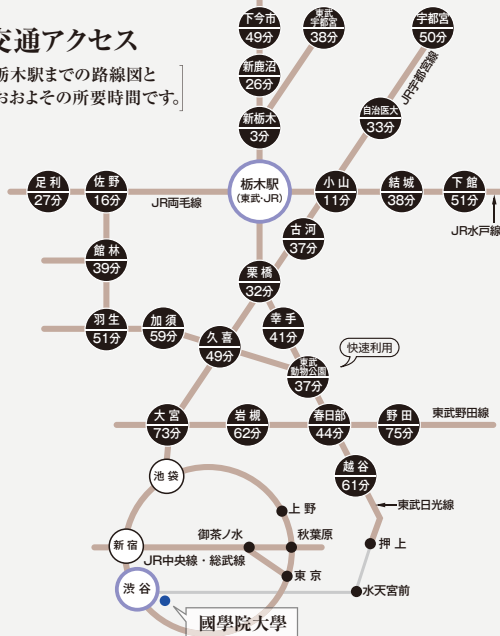

入試説明会

入試説明会で、願書一式を無料で配布します。入試についての詳しい説明や個別相談も行います。
(予約なしで参加できます)

中学校

第1回 9 / 23 金 第3回 10 / 22 土
 第2回 10 / 15 土 第4回 11 / 3 木

場所 9/23、10/15、10/22は本校キャンパス
 11/3は国学院大学栃木学園教育センター(栃木駅前)

時間 10:00~

高等学校

第1回 10 / 22 土 第4回 11 / 20 日
 第2回 11 / 5 土 第5回 12 / 11 日
 第3回 11 / 19 土 第6回 12 / 18 日

場所 10/22、11/5、11/19、11/20は本校キャンパス
 12/11、12/18は国学院大学栃木学園教育センター(栃木駅前)

時間 9:00~

Train Route

交通アクセス

栃木駅までの路線図とおおよその所要時間です。

Access Map

学校周辺図

栃木駅より国学院行き 直通バスで約8分、市内廻りバスで約13分