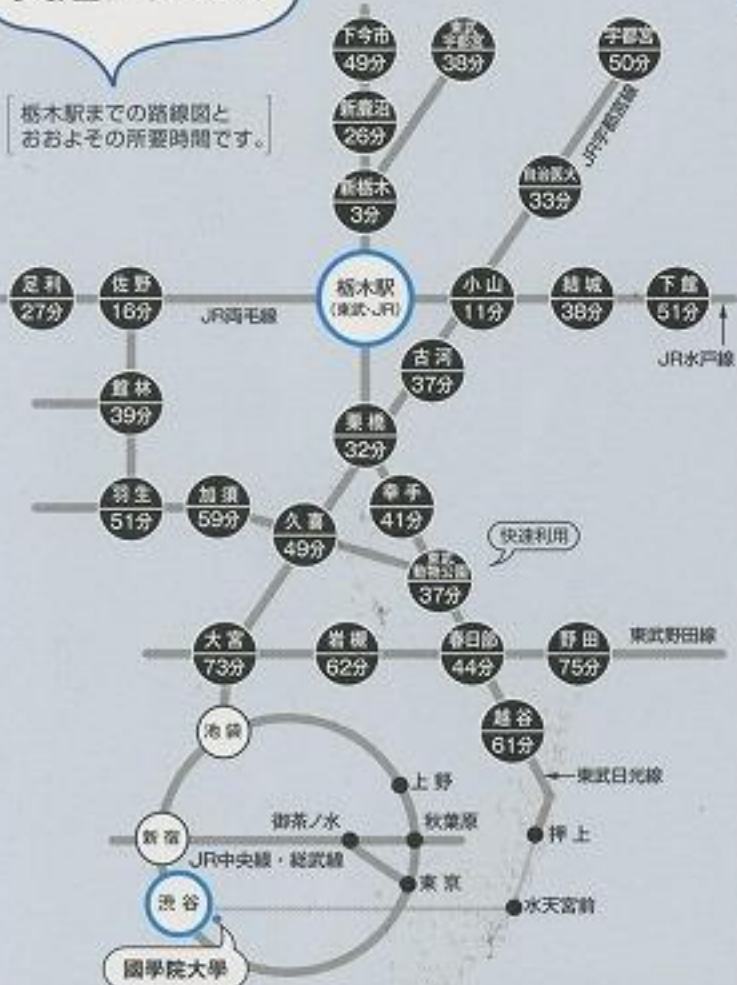

●上記のほか、〈入試説明〉〈在校生による進路・進学指導室案内〉〈サテライト講座紹介〉〈校内見学〉も行っています。

中学校 開催時間 9:00⇒12:00

開講予定の講座内容	理科
各講座とも2回開講します	<ol style="list-style-type: none"> ① 電熱の発熱作用をパンを作って確かめよう ② 「色」いろいろスライムを作ろう ③ 塩を使って-21.2℃? アイスクリーム作り ④ お米からおせんべいを作ろう

●上記のほか、中学入試の質問にお答えします。(随時相談に応じます)

インターアクトクラブの生徒が、お手伝いしています。わからないことがあれば、気軽にお尋ねください。

交通アクセス

学校周辺図

入試説明会

入試説明会で、願書一式を無料で配布します。
入試についての詳しい説明や個別相談も行います。

中学	
第1回	9 / 25 土 10:00~
第2回	10 / 16 土 10:00~
第3回	10 / 23 土 10:00~
第4回	11 / 3 水 10:00~

場所 9/25、10/16、10/23は本校キャンパス
11/3は国学院大学栃木学園教育センター(栃木駅前)

高校	
第1回	10 / 23 土 9:00~
第2回	11 / 6 土 9:00~
第3回	11 / 20 土 9:00~
第4回	11 / 21 日 9:00~
第5回	12 / 12 日 9:00~
第6回	12 / 19 日 9:00~

場所 10/23、11/6、11/20、11/21は本校キャンパス
12/12、12/19は国学院大学栃木学園教育センター(栃木駅前)