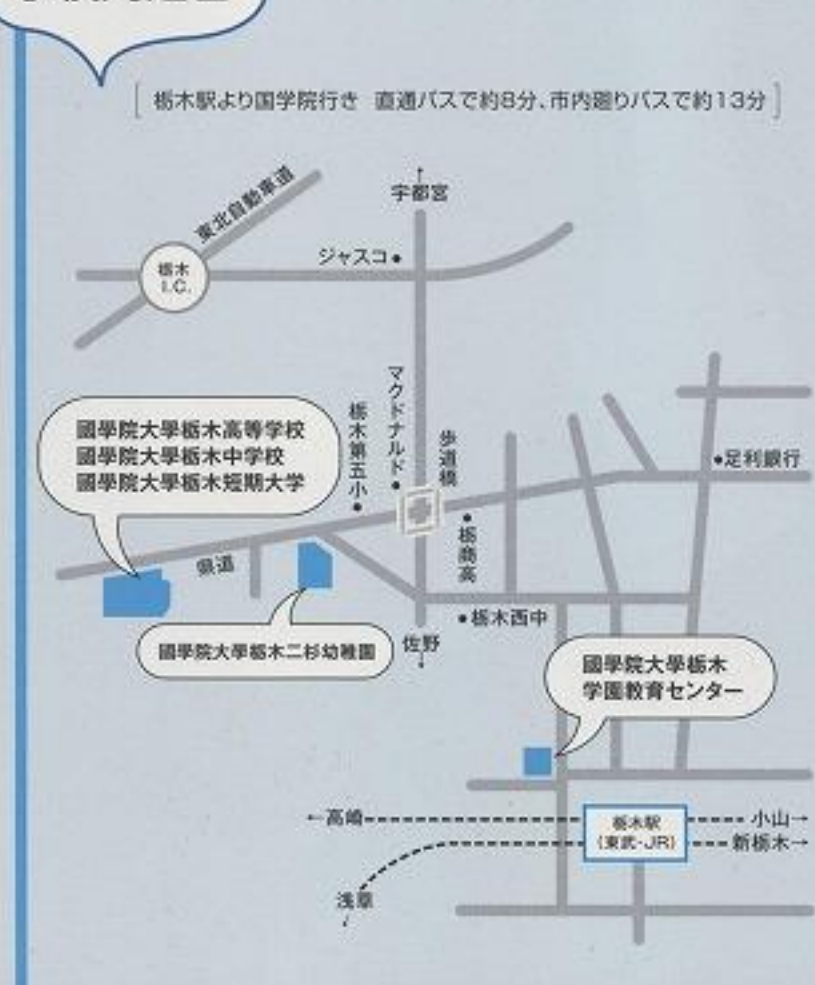

●上記のほか、〈入試説明〉〈在校生による進路・進学指導室案内〉〈サテライト講座紹介〉〈校内見学〉も行っています。

中学校 開催時間 9:00⇒12:00

開講予定の講座内容	理科
各講座とも2回開講します	<ol style="list-style-type: none"> ① 電熱の発熱作用をパンを作って確かめよう ② 「色」いろいろスライムを作ろう ③ 塩を使って-21.2℃? アイスクリーム作り ④ お米からおせんべいを作ろう

●上記のほか、中学入試の質問にお答えします。(随時相談に応じます)

インターアクトクラブの生徒が、お手伝いしています。わからないことがあれば、気軽にお尋ねください。

交通アクセス

学校周辺図

入試説明会

入試説明会で、願書一式を無料で配布します。
入試についての詳しい説明や個別相談も行います。

中学	
第1回	9 / 25 土 10:00~
第2回	10 / 16 土 10:00~
第3回	10 / 23 土 10:00~
第4回	11 / 3 水 10:00~

場所 9/25、10/16、10/23は本校キャンパス
11/3は国学院大学栃木学園教育センター(栃木駅前)

高校	
第1回	10 / 23 土 9:00~
第2回	11 / 6 土 9:00~
第3回	11 / 20 土 9:00~
第4回	11 / 21 日 9:00~
第5回	12 / 12 日 9:00~
第6回	12 / 19 日 9:00~

場所 10/23、11/6、11/20、11/21は本校キャンパス
12/12、12/19は国学院大学栃木学園教育センター(栃木駅前)