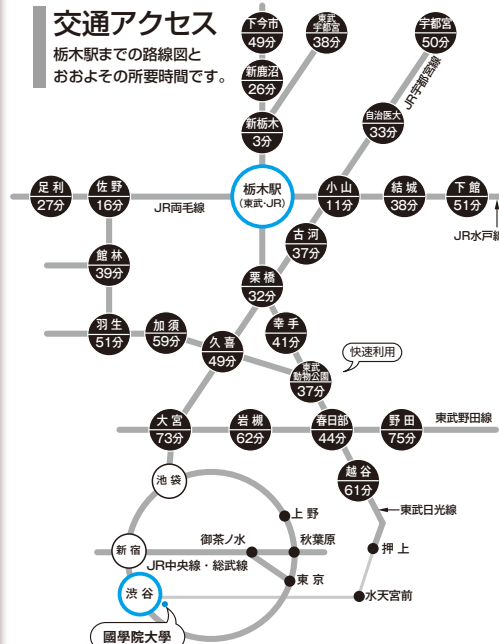

#### 中学

- 第1回 9/26 土 10:00~
- 第2回 10/17 土 10:00~
- 第3回 10/18 日 10:00~
- 第4回 11/3 火 10:00~

場所 9/26、10/17、10/18は本校キャンパス  
11/3は国学院大学栃木学園教育センター(栃木駅前)

#### 高校

- 第1回 10/24 土 9:00~
- 第2回 11/7 土 9:00~
- 第3回 11/21 土 9:00~
- 第4回 11/22 日 9:00~
- 第5回 12/13 日 9:00~
- 第6回 12/20 日 9:00~

場所 10/24、11/7、11/21、11/22は本校キャンパス  
12/13、12/20は国学院大学栃木学園教育センター(栃木駅前)

※入試説明会は予約なしで参加できます。

#### 交通アクセス

栃木駅までの路線図とおおよその所要時間です。